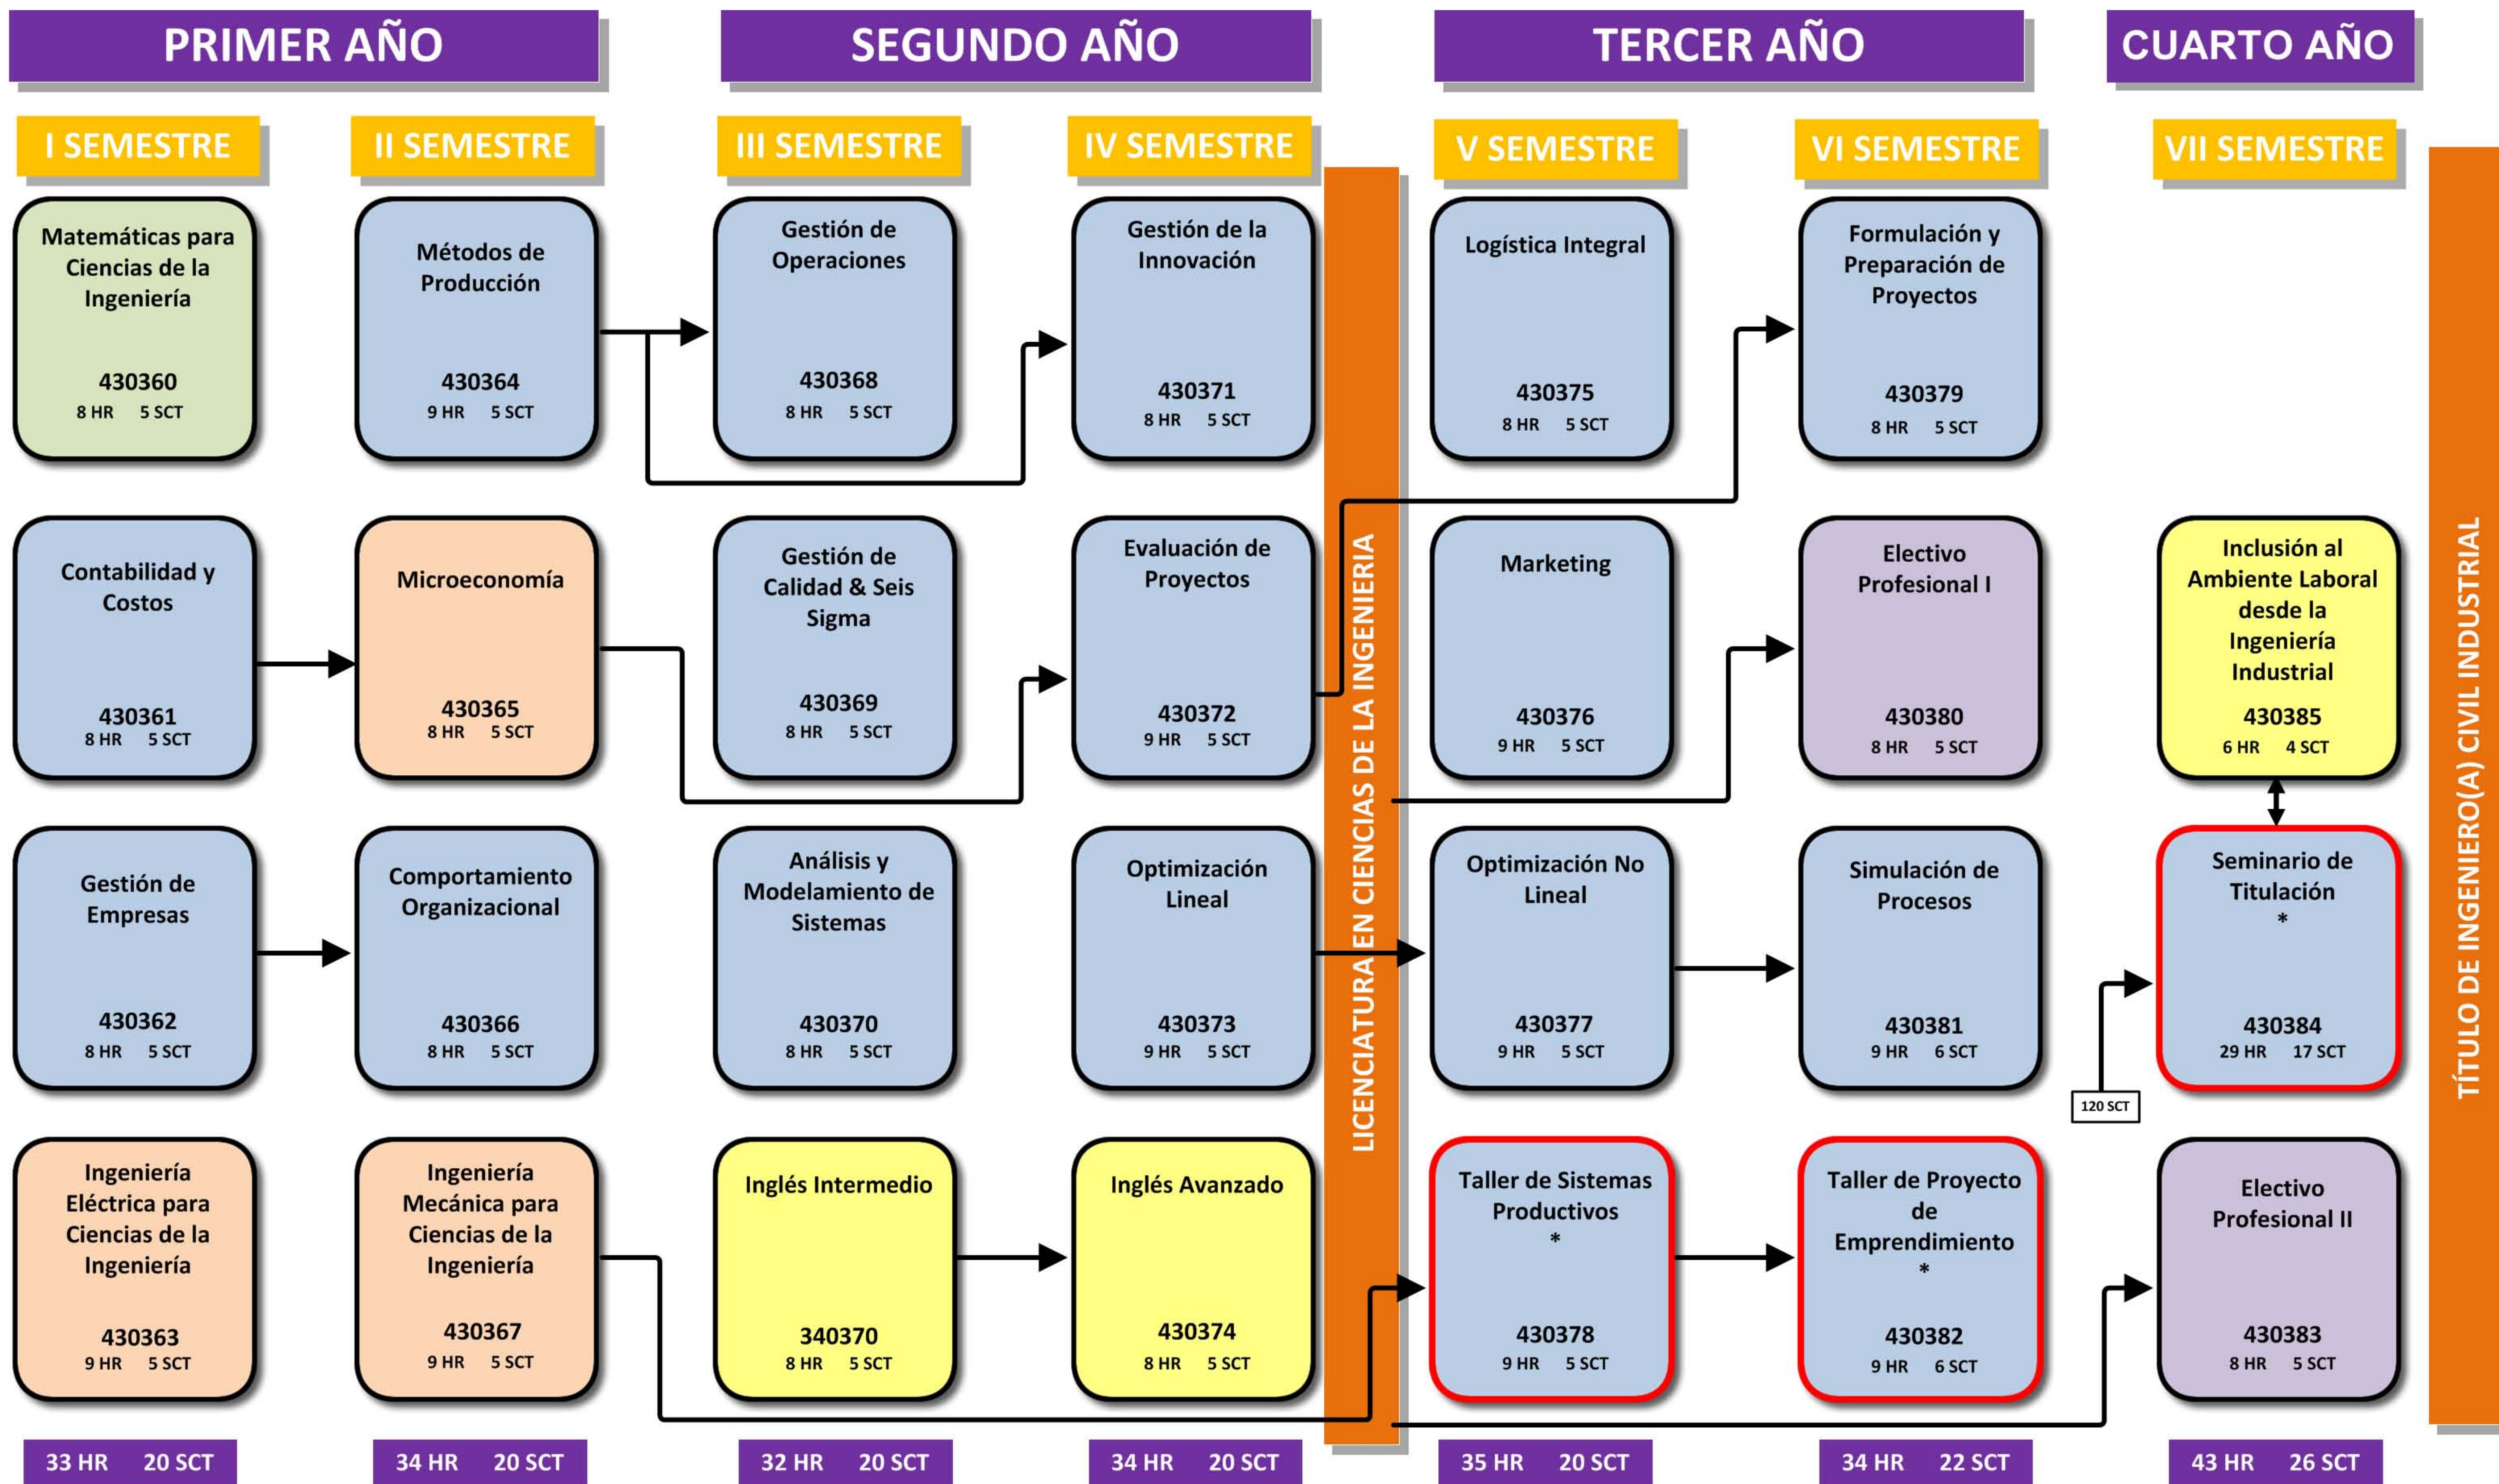

MAPA CURRICULAR DEL PLAN ESPECIAL DE CONTINUACIÓN DE ESTUDIOS DE INGENIERÍA CIVIL INDUSTRIAL, UNIVERSIDAD DEL BÍO-BÍO

* Asignaturas Integradoras y Evaluadoras de Competencias